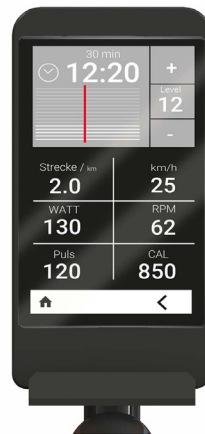

Der ergonomische Lenker bietet drei verschiedenen Griffpositionen und sorgt für ein komfortables Training

REDUZIERTER Q-FAKTOR

Der geringe Pedalabstand gewährleistet einen gleichmäßigen Tritt und eine gesunde Körperhaltung.

02

LEISTUNGSSTARKE TRAININGSKONSOLE FÜR EIN GESUNDES UND EFFIZIENTES WORKOUT

Mit einer intuitive Menüführung, 32 Widerstandslevel und vielfältigen Trainingsprogrammen, inkl. Pulstraining, bietet das STIL-FIT Ergometer PURE alles was Sie für Ihr Training zuhause benötigen.

Wählen Sie das für Sie passende Training.

- Freies Training // Quick Start
- 6 Hügelprogramme
- 2 pulsgesteuerte Trainingsprogramme
- 1 Wattprogramm

Herzfrequenzmessung per Bluetooth LE Empfänger, z.B. Polar H10 oder Polar Verity Sense

Alle Informationen, die Sie für ein effektives Trainings benötigen, werden übersichtlich im Farbdisplay angezeigt.

- Zeit
- Strecke
- Geschwindigkeit
- Level
- Watt
- Trittfrequenz
- Herzfrequenz
- Kalorienverbrauch
- Verbleibende Zeit