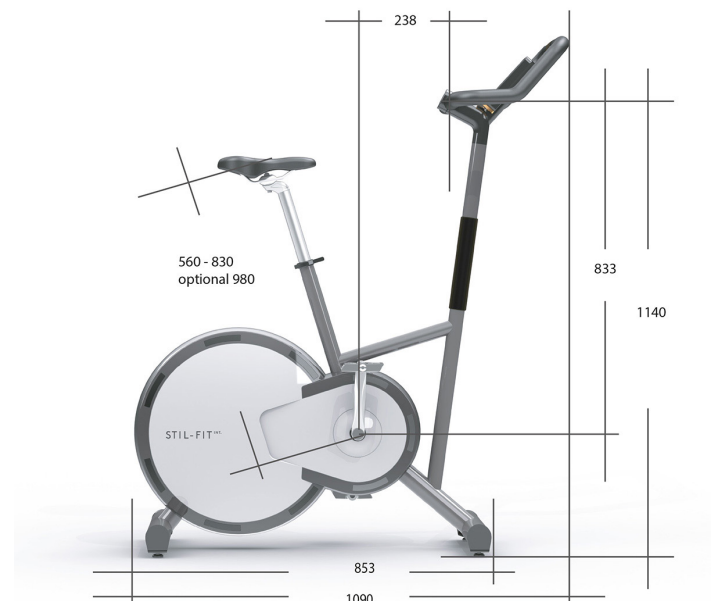

TECHNISCHE DETAILS

Typ	Ergometer
Leistung	50 - 400 Watt Schwungscheibe 10.5 kg Wirbelstrombremse in Studioqualität mit SKF Kugellagern
Trainingscomputer	4,3" TFT Touchscreen Monitor mit Farbdisplay
App Kompatibel	Ja: Kinomap, Zwift, Rouvy
Datenspeicherung	Speicherung der Trainingsdaten von 5 Nutzern
Sprache	Deutsch, Englisch
Stromversorgung	Keine externe Stromversorgung Betrieb über den eingebauten Generator
Aufstellmaße L/B/H	1150 x 500 x 1300 mm
Gewicht	130 kg
Farbe	Weiß hochglanz / Dark Savanna oder Schwarz hochglanz
Pulsmessung	Bluetooth LE
Pedale	Ergotec Pedal URBAN Klickpedale (optional)
Sattel	Horizontal- und neigungsverstellbar / stufenlos höhenverstellbar Skala auf der Frontseite der Sattelstange
Lenker	Ergonomischer Lenker / verschiedene Sitzpositionen
Schnellspanner	Ja
Stellfüße	Höhenverstellbar
Transportrollen	Können optional montiert werden (im Lieferumfang enthalten)