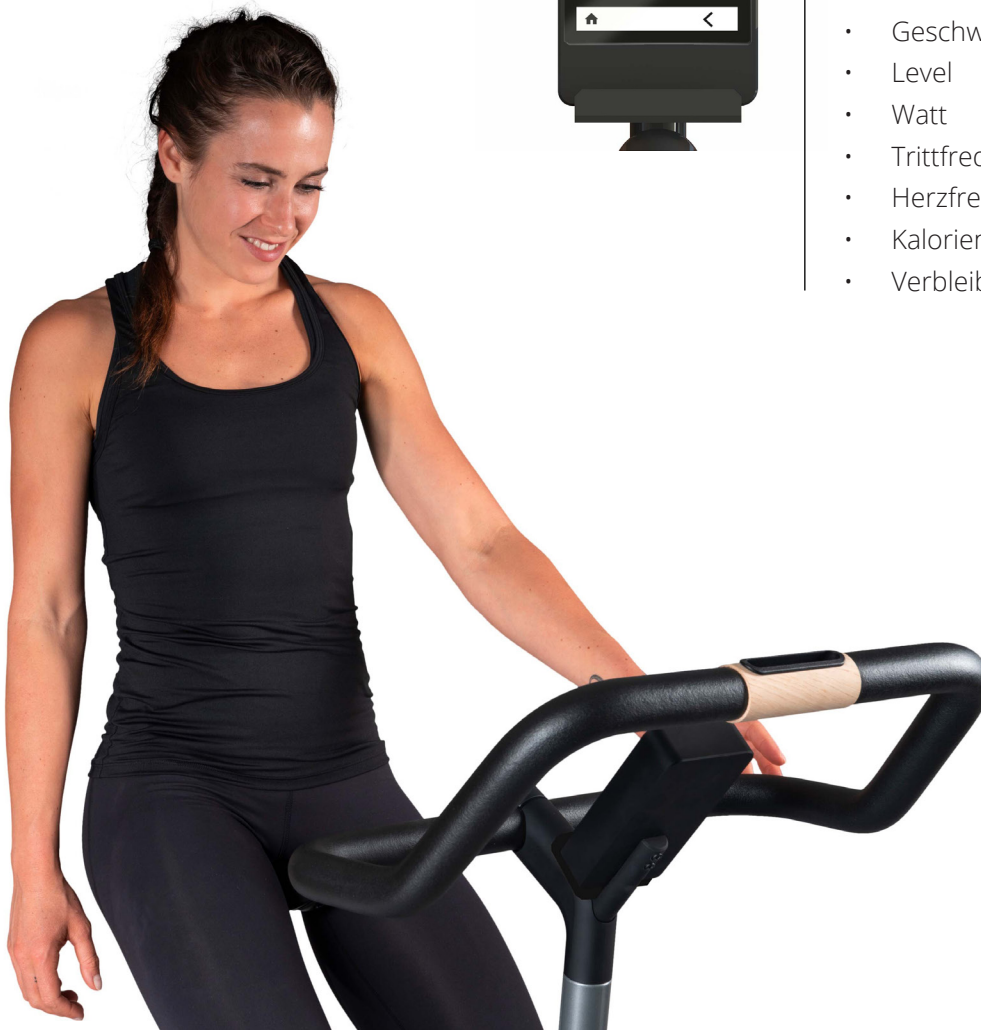

Alle Informationen, die Sie für ein effektives Trainings benötigen, werden übersichtlich im Farbdisplay angezeigt.

- Zeit
- Strecke
- Geschwindigkeit
- Level
- Watt
- Trittfrequenz
- Herzfrequenz
- Kalorienverbrauch
- Verbleibende Zeit